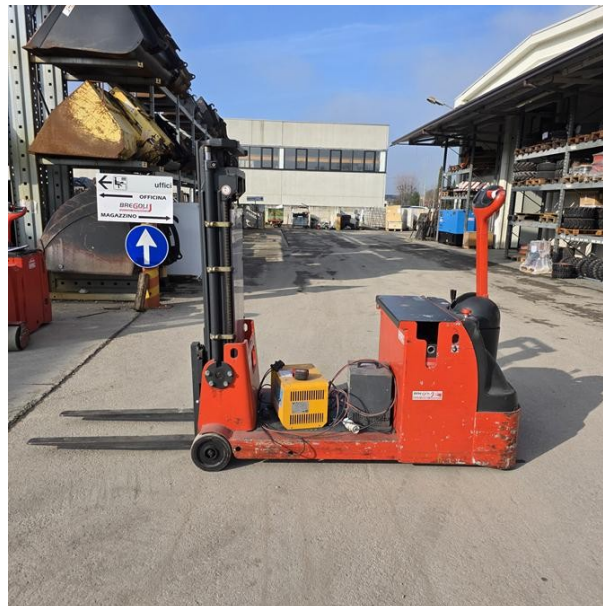

## CARRELLO ELEVATORE A TIMONE A CONTRAPPESO LINDE L16AC SERIE 035 USATO Codice CE180201

### Caratteristiche:

Portata nominale Kg. 1.600

Baricentro mm. 600

Anno di costruzione 2006

Montante a vista libera simplex

• sollevamento mm. 2.750

Ruota motrice in gomma

Forche mm. 1.000x80x40

Batteria e raddrizzatore usati

Nello stato in cui si trova